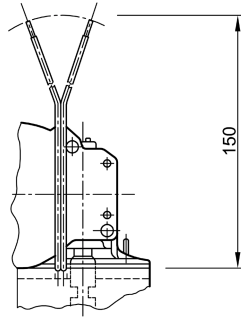

Baureihe 0270 (SWMK)

Motortyp 404 521

K 59

Notizfeld: